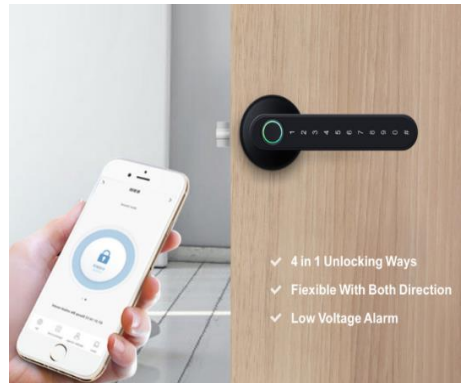

WiFi PAMETNA BRAVA sa fingerprint funkcijom (kvaka i gornja brava)

Gornja brava

PIN kod / RFID kartice / Otisak prsta / Ključ / Android i IOS aplikacija
Baterije AA – 4 komada (trajanje cca 12 mjeseci)

Status i alarm u aplikaciji kada je baterija prazna
Jednokratni PIN kod i otključavanje preko mobilnog telefona
Izveštaji u app

Pametna kvaka

PIN / Otisak prsta / Ključ / Bluetooth App
Baterije AAA – 4 komada

Debljina vrata do 6 cm

WiFi PAMETNA BRAVA vodootporna

PIN kod / RFID kartice / Otisak prsta / Ključ / Android i IOS aplikacija