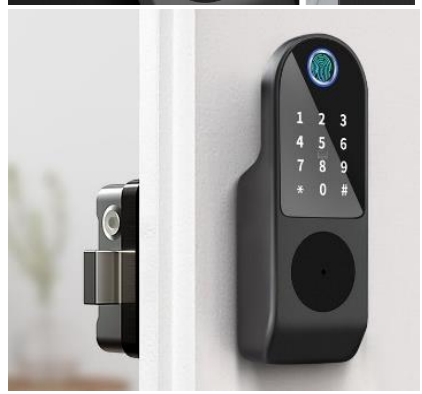

WiFi PAMETNI UREĐAJI

WiFi PAMETNA BRAVA za blind vrata

Model bez kamere

PIN kod / RFID kartice / Otisak prsta / Ključ / Android i IOS aplikacija
Opciono: prepoznavanje lica

Mogućnost povezivanja na Alexa i Google Home
Baterije AA – 4 komada (trajanje cca 12 mjeseci)

Status i alarm u aplikaciji kada je baterija prazna, punjenje USB kablom.

Jednokratni PIN kod i otključavanje preko aplikacije na telefonu

Izveštaji o otvaranju / zatvaranju vrata

Debljina vrata 4-10 cm

sa kamerom / face recognition

WiFi PAMETNA BRAVA sa fingerprint funkcijom (kvaka i gornja brava)

Gornja brava

PIN kod / RFID kartice / Otisak prsta / Ključ / Android i IOS aplikacija
Baterije AA – 4 komada (trajanje cca 12 mjeseci)

Status i alarm u aplikaciji kada je baterija prazna
Jednokratni PIN kod i otključavanje preko mobilnog telefona
Izveštaji u app

Pametna kvaka

PIN / Otisak prsta / Ključ / Bluetooth App
Baterije AAA – 4 komada

Debljina vrata do 6 cm

WiFi PAMETNA BRAVA vodootporna

PIN kod / RFID kartice / Otisak prsta / Ključ / Android i IOS aplikacija