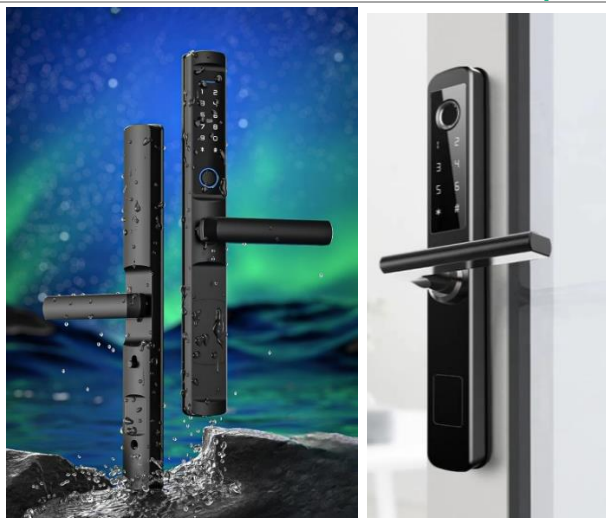

WiFi PAMETNA BRAVA sa fingerprint funkcijom (kvaka i gornja brava)

Gornja brava

PIN kod / RFID kartice / Otisak prsta / Ključ / Android i IOS aplikacija
Baterije AA – 4 komada (trajanje cca 12 mjeseci)

Status i alarm u aplikaciji kada je baterija prazna
Jednokratni PIN kod i otključavanje preko mobilnog telefona
Izveštaji u app

Pametna kvaka

PIN / Otisak prsta / Ključ / Bluetooth App
Baterije AAA – 4 komada

Debljina vrata do 6 cm

WiFi PAMETNA BRAVA vodootporna

PIN kod / RFID kartice / Otisak prsta / Ključ / Android i IOS aplikacija