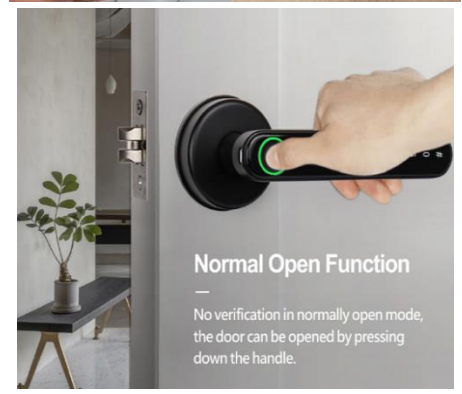

WiFi PAMETNA BRAVA sa fingerprint funkcijom (kvaka i gornja brava)

Gornja brava

PIN kod / RFID kartice / Otisak prsta / Ključ / Android i IOS aplikacija
Baterije AA – 4 komada (trajanje cca 12 mjeseci)

Status i alarm u aplikaciji kada je baterija prazna
Jednokratni PIN kod i otključavanje preko mobilnog telefona
Izveštaji u app

Pametna kvaka

PIN / Otisak prsta / Ključ / Bluetooth App
Baterije AAA – 4 komada

Debljina vrata do 6 cm

WiFi PAMETNA BRAVA vodootporna

PIN kod / RFID kartice / Otisak prsta / Ključ / Android i IOS aplikacija