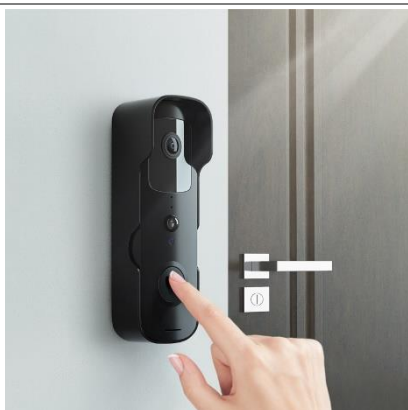

WiFi PAMETNO VIDEO ZVONO