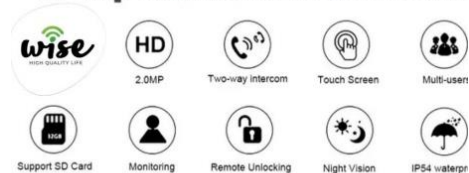

Debljina vrata 4-10 cm

WiFi VIDEO INTERFON ZA ZGRADE I POSLOVNE OBJEKTE

RFID kartica / Šifra / Monitor unutrašnje jedinice / Aplikacija / Tastatura za br.sobe / apartmana

Unutrašnja jedinica: 7" ili 8" LCD touch screen
Spoljašnj jedinica:
14x36cm, alu frame ili
16x30cm sa face recognition

-40°C ~ +50°C, IP65
Povezivanje pomoću mrežnog kabla

IP Apartment Intercom

WiFi VIDEO INTERFON SA UNUTRAŠNJIM MONITOROM

IPS HD Touch Screen 7"
Rezolucija 1024x600

- daljinsko otključavanje
- video nadzor
- dvosmjerna komunikacija
- automatsko video snimanje
- detekcija pokreta
- noćni vid
- snimanje poziva
- real-time notifikacija na vaš mobilni telefon Android i IOS aplikacija. Alexa / Google Home.