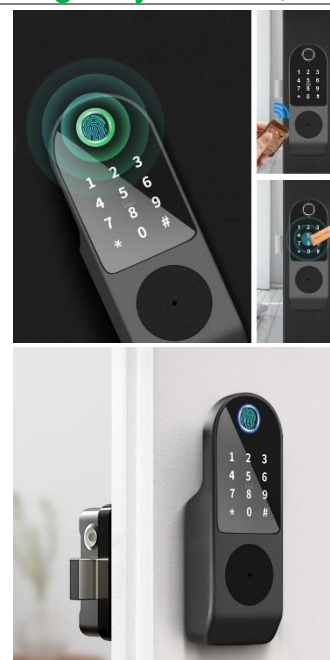

WiFi PAMETNI UREĐAJI

Wifi PAMETNA BRAVA sa fingerprint funkcijom (donja i gornja brava)

Make Your Life Smarter

- PIN šifra
- Mehaničko otključavanje ključem
- RFID kartice
- Kontrola preko aplikacije na mobilnom telefonu

250,00 €

PIN kod / RFID kartice / Otisak prsta / Ključ / Android i IOS aplikacija. Mogućnost povezivanja na Alexa i Google Home.

Baterije AA – 4 komada (trajanje 1 godina).

Alarm kada je baterija prazna, punjenje USB kablom.

Dodjeljivanje jednokratnog PIN koda preko aplikacije ili koda za više korisnika.

Izveštaji o otvaranju / zatvaranju vrata.

Debljina vrata 4-10 cm za donju bravu, odnosno do 6 cm za gornju bravu.

Idealno za kuće, apartmane, hotele...