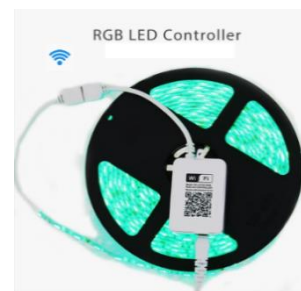

WiFi RGBW LED TRAKA 5M

45 €