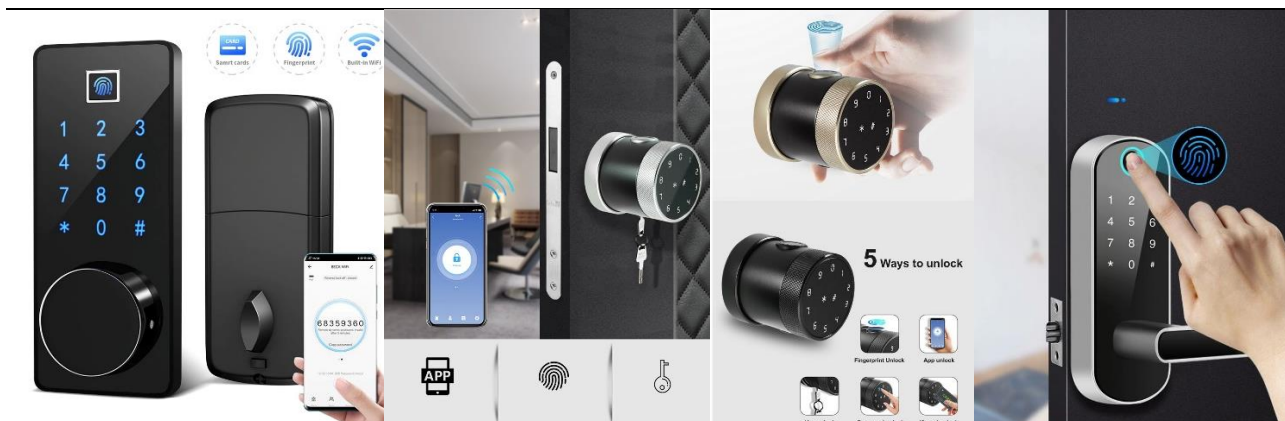

Kristalno staklo

Dostupno u više boja

ZIGBEE GATEWAY

Centralni WiFi prekidač - upravljačka jedinica za udaljenu kontrolu ZigBee prekidača pomoću Livolo aplikacije, Google Assistance, Alexa.

Služi kao baza i kao prekidač.

170 €

BEŽIČNO ZVONO SA NOĆNOM LAMPOM

- 10 različitih melodija zvona
- Odašiljač ima modul koji kinetičku energiju pritiska pretvara u električnu i šalje signal
- Mogućnost instalacije više vanjskih ili unutrašnjih jedinica, bijela boja
- Vanjska jedinica je vodootporna, nije potrebno ožičenje ili baterija
- Svjetlosni / bešumni način rada (pogodno za osobe sa oštećenjem sluha kao i za roditelje sa malom djecom)

66 €

LED DALJINSKI UPRAVLJAČ

- bežično upravljanje prekidačima, domet 30m
- touch funkcija, dimer, scene
- crystal texture, automatic hibernation (long lasting batteries)

52 €

UTIČNICE NA
IZVLAČENJE

195 €

LED Automatska izvlačna utičnica, BLUETHOOT zvučnik, WIRELESS punjač IU-2WBTS siva/crna bez WiFi-a 390 € sa WiFi-em 490 €

€

Pneumatska utičnica na izvlačenje IU-3PW-15/12

Niska utičnica na izvlačenje IU-4PW-12/12

245 €

220 €

Pneumatska podna utičnica IU-5P-15/12 | 11/11

70 €

The advertisement features a modern conference room with a long wooden table, black leather chairs, and a concrete wall. On the left, three Livolo Sense switches are displayed: a white one, a black one, and a grey one, each with two circular touch-sensitive buttons. The Livolo logo is visible in the top left corner of the switch images.