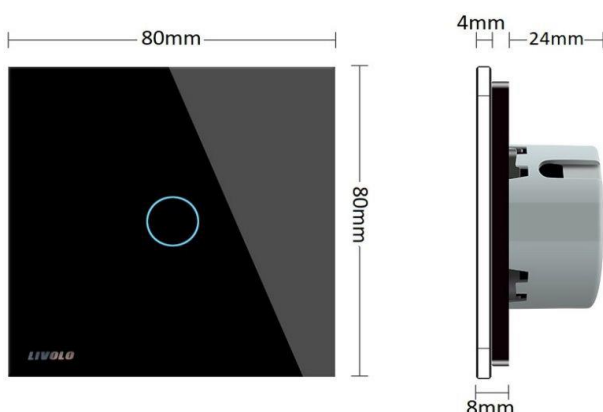

Dostupne boje: bijela, crna, zlatna, siva, roze, plava, zelena.

RAZNOVRSNOST U DIZAJNU

Pozadinsko osvjetljenje

Pokazuje poziciju u mraku

TEHNIČKE KARAKTERISTIKE

Dimenzije
Napon
Najveća dopuštena jačina el. struje 5A