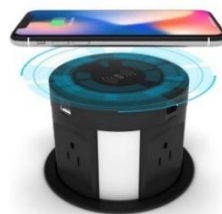

Pneumatska utičnica na izvlačenje IU-3PW-15/12

Niska utičnica na izvlačenje IU-4PW-12/12

245 €

220 €