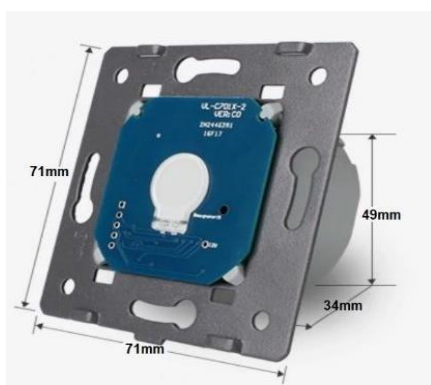

Dostupne boje: bijela, crna, zlatna, siva, roze, plava, zelena.

RAZNOVRSNOST U DIZAJNU

Pozadinsko osvjetljenje

Pokazuje poziciju u mraku

TEHNIČKE KARAKTERISTIKE

Dimenzije
Napon
Najveća dopuštena jačina el. struje 5A