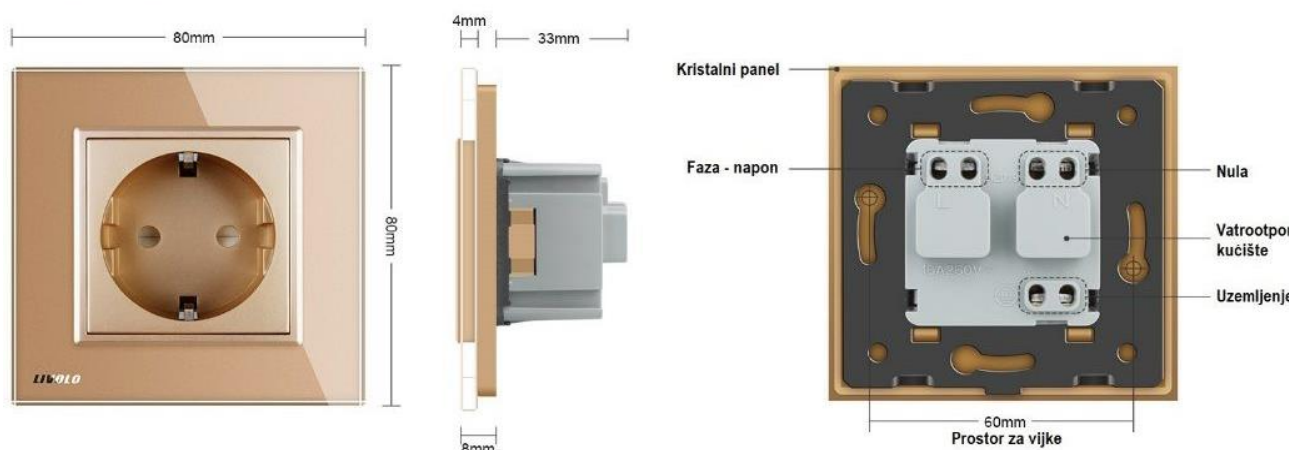

AC 110 V-250V / 50Hz-60Hz, 10 A, montažna kutija: originalna kockasta (može se spajati u više modula) ili standardna EU okrugla kutija ø 60.

UTIČNICE

Stakleni okviri za utičnice jake i slabe struje je izrađen od kaljenog stakla debljine 4mm. Mogućnosti personalizacije i dodatne sigurnosti uz dekorativni okvir i voodopornu zaštitnu masku.

Dostupne boje: bijela, crna, zlatna, siva, roze, plava, zelena

DIZAJN

LIVOLO

LIVOLO

LIVOLO

LIVOLO

LIVOLO

TEHNIČKE KARAKTERISTIKE

Dimenzije	80mm*80mm*41mm (dubina baze u zidu iznosi 33mm)
Napon	AC 110 - 250V / 50Hz – 60Hz,
Najveća dopuštena jačina el. Struje	16A
Radni opseg	-30 – 70 °C, manje od 95% vlage
Težina	220g

MODELI

Oznaka	Tip	Cijena
EU standard - sa zaštitom za djecu		
C7C1EU	Standardna šuko utičnica	19 €
C7C2EU	Dvostruka šuko utičnica	35 €
C7C3EU	Trostruka šuko utičnica	51 €
C7C4EU	Četvorostruka šuko utičnica	67 €
C7C5EU	Petostruka šuko utičnica	83 €
Ostalo		
C7C1A	1M italijanska/dvopolna utičnica	3.50 €