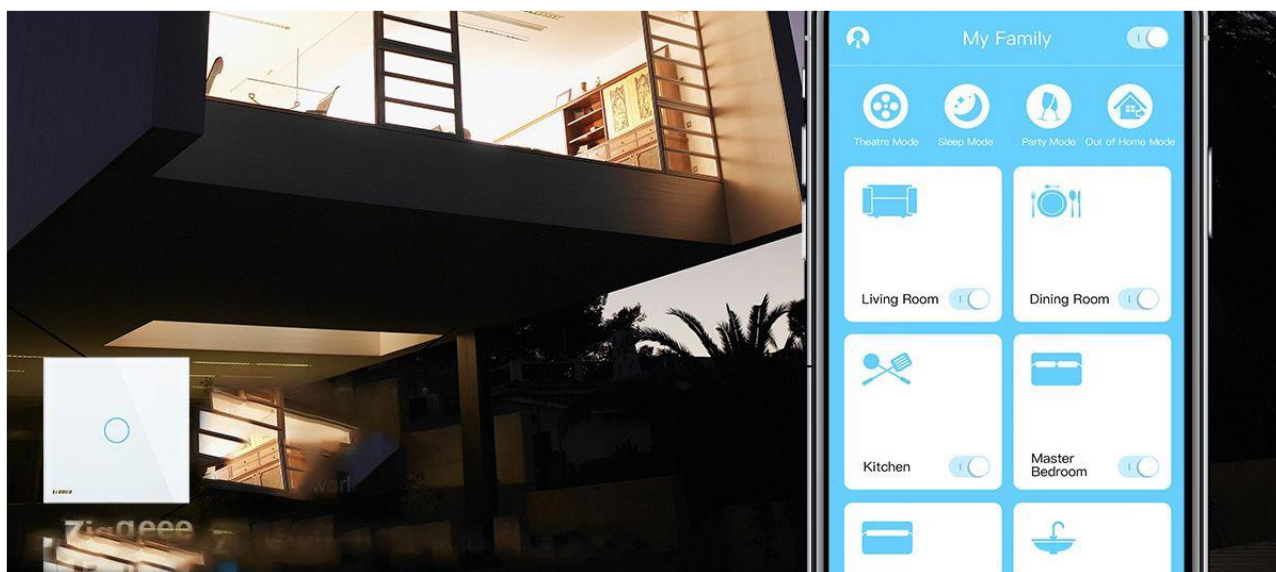

Upravljačka jedinica za udaljenu kontrolu ZigBee prekidača pomoću Livolo aplikacije, Google Assistance, Alexa.

Služi kao baza i nema funkciju prekidača.

Kontroliše 20 prekidača na površini do 150m².

Oznaka: 102700102

Boja: Crna