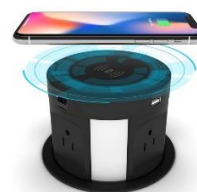

Ojačano staklo

Čiporno na grebanje i habanje

Bezvremenska ljepota

Jednostavan izgled ali moćne značajke

Pneumatske utičnice već od 70 €

NOVO!!! Utičnice na izvlačenje, modeli sa Bluetooth zvučnikom, wireless punjačem ...